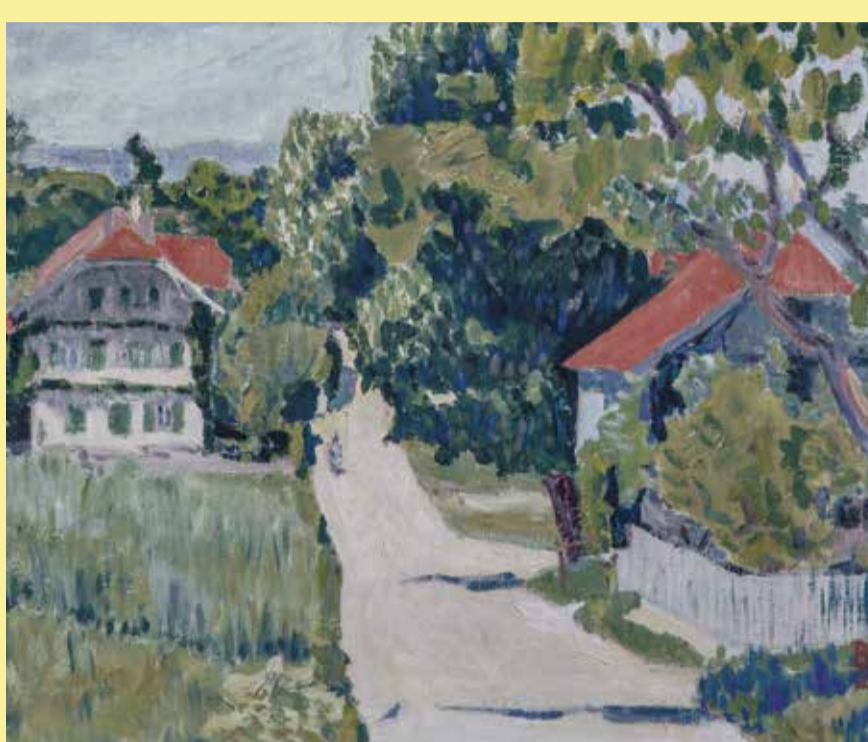

Cuno Amiet, Atelier im Herbst, Öl/Karton, 1906; Copyright: M. + D. Thalmann; Foto: SIK-ISEA Zürich (Ph. Hitz)

So sah Bruno Hesse Amiets Atelier-Haus. Unten links sein Blick aus dem Atelierfenster, rechts die Post.

Der Maler Cuno Amiet und der Dichter Hermann Hesse pflegten seit dem Jahr 1905 eine lockere, stets leicht distanzierte Freundschaft. Amiet wollte damals den Autor des Romans *Peter Camenzind* kennenlernen.