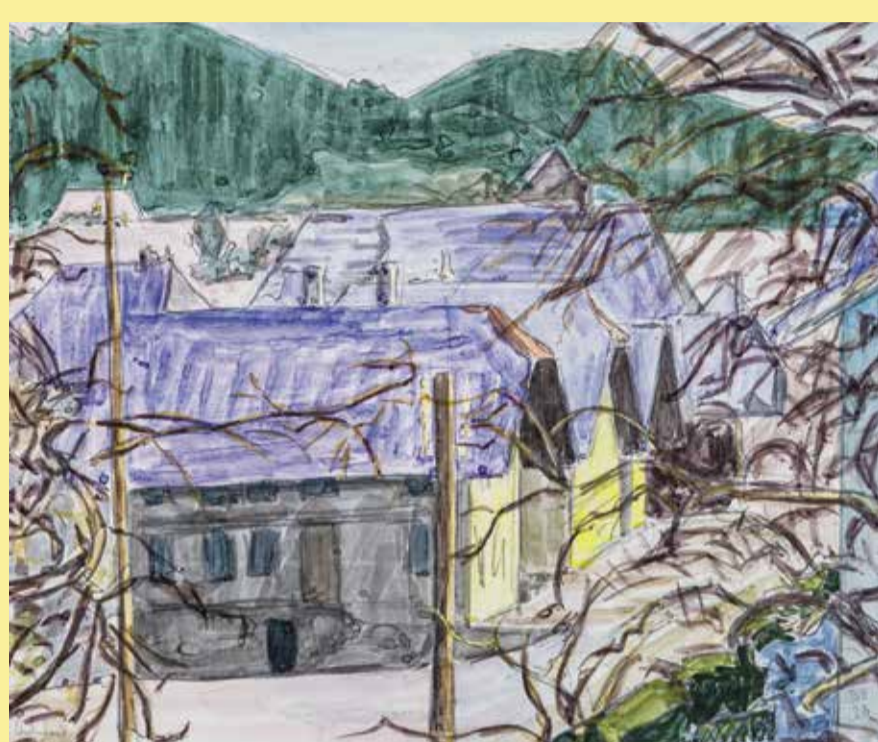

Cuno Amiet, Atelier im Herbst, Öl/Karton, 1906; Copyright: M. + D. Thalmann; Foto: SIK-ISEA Zürich (Ph. Hitz)

So sah Bruno Hesse Amiets Atelier-Haus. Unten links sein Blick aus dem Atelierfenster, rechts die Post.

Der Maler Cuno Amiet und der Dichter Hermann Hesse pflegten seit dem Jahr 1905 eine lockere, stets leicht distanzierte Freundschaft. Amiet wollte damals den Autor des Romans *Peter Camenzind* kennenlernen.